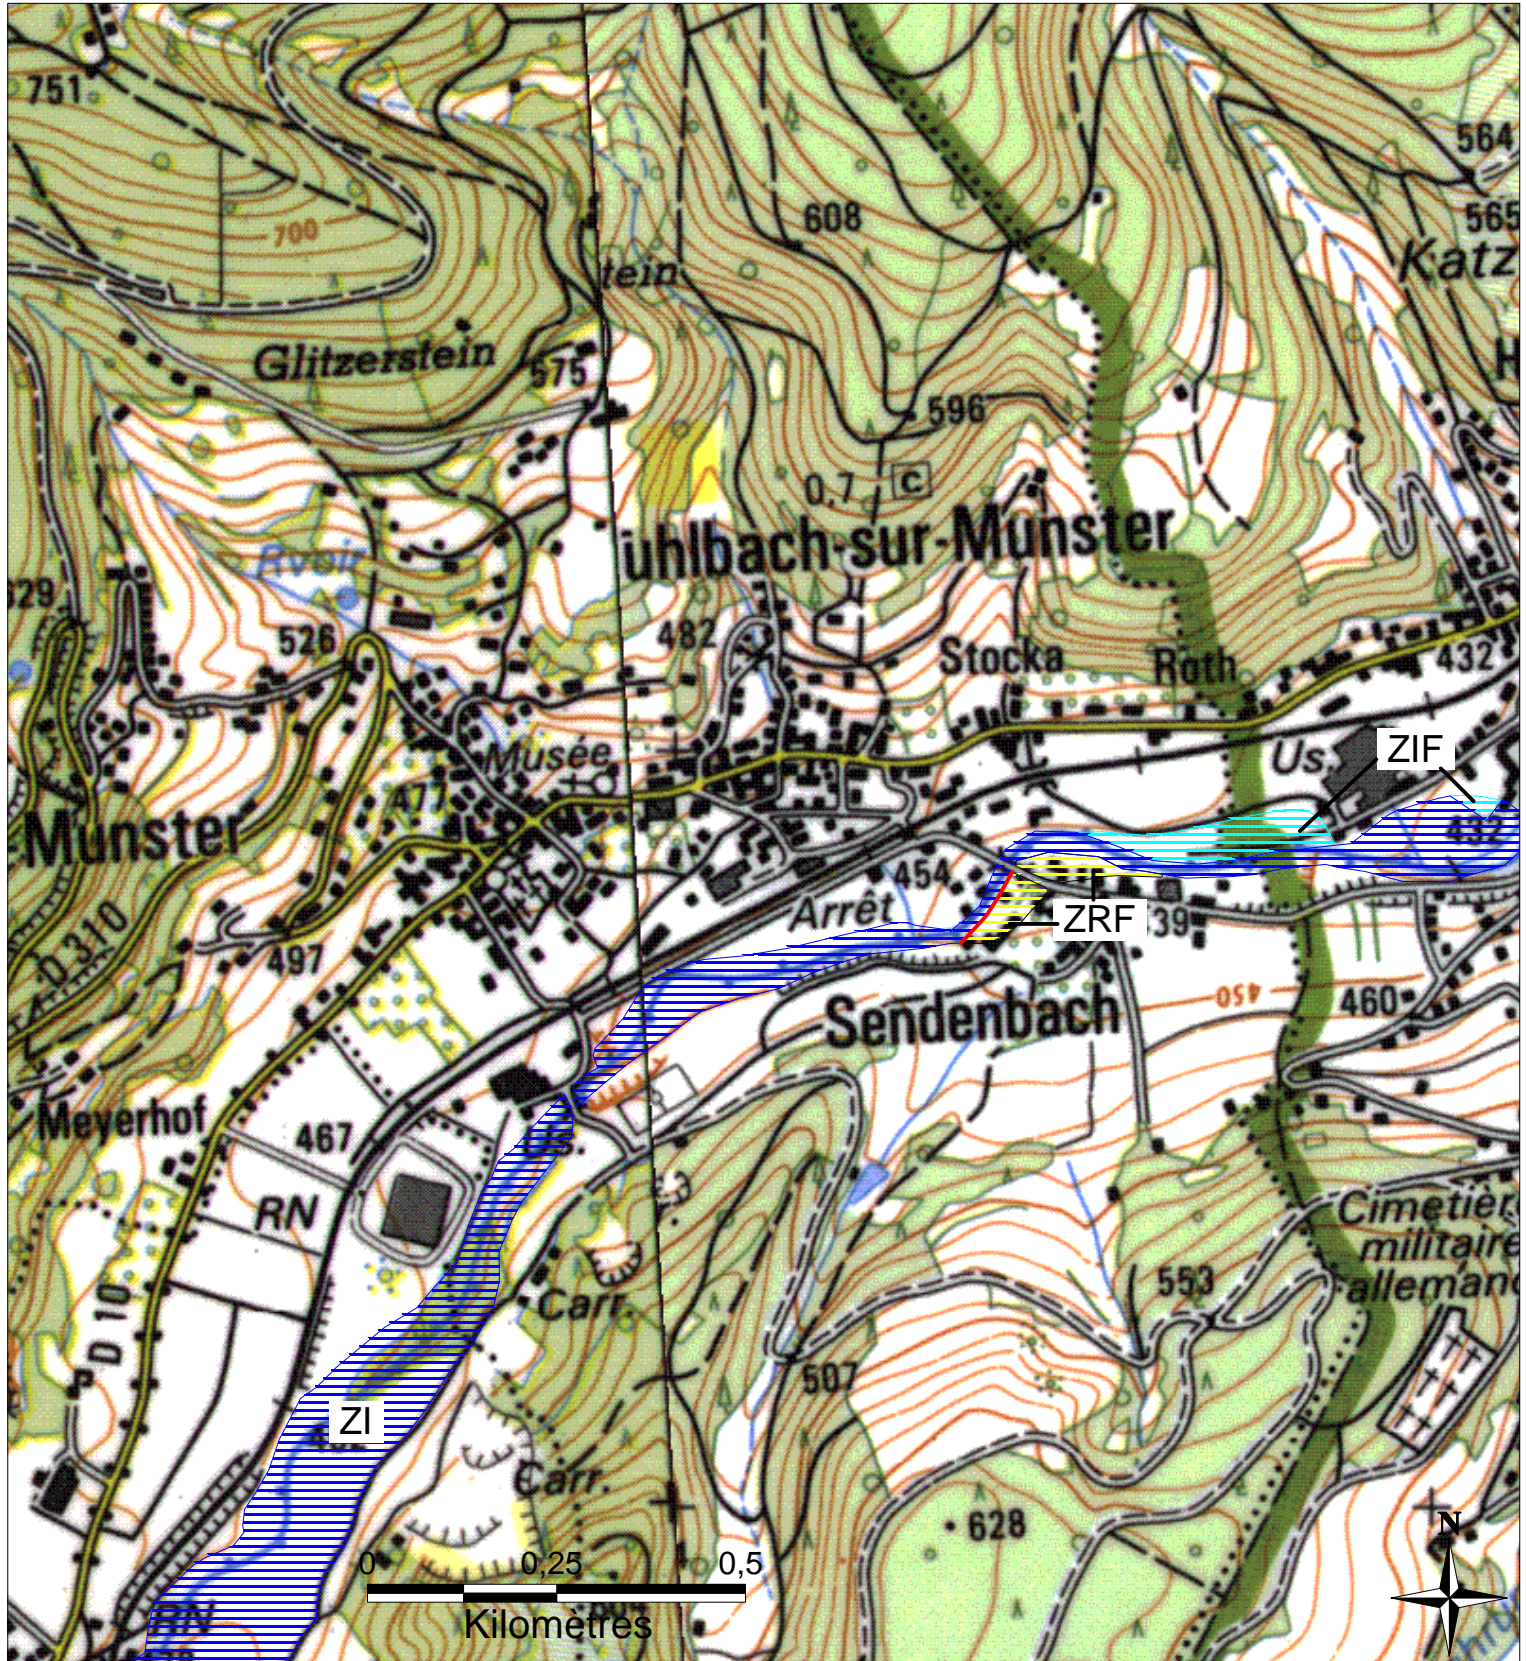

ZONES INONDABLES DANS LE DEPARTEMENT DU HAUT-RHIN

Commune de MUHLBACH-SUR-MUNSTER

PPRI de la Fecht approuvé par arrêté préfectoral du 14 mars 2008

Préfecture du Haut-Rhin
Direction Départementale
de l'Agriculture et de la Forêt

	ZI - Zone inondable par débordement en cas de crue centennale
	ZIF - Zone inondable par débordement en cas de crue centennale, à risque modéré
	ZR - Zone inondable en cas de rupture de digue, à risque élevé
	ZRF - Zone inondable en cas de rupture de digue, à risque modéré
	Digue

Echelle : 1/10 000

Mars 2008